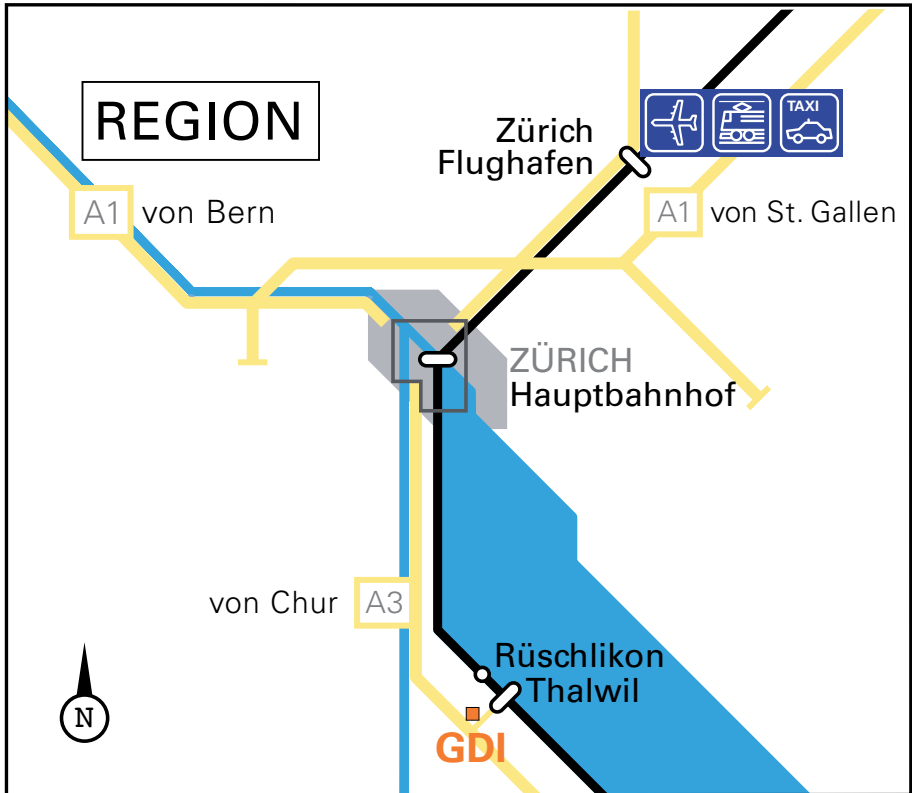

Situationsplan

Anreise mit dem Auto

Autobahn A3 Zürich/Chur bis Ausfahrt Thalwil/Rüschlikon;
im Kreisell Richtung Thalwil

Parkhaus beim «Park im Grüene» für GDI-Gäste, Fussweg (5 Min.) signalisiert

Anreise mit Bus oder S-Bahn

Zürich/Bürkliplatz: Bus Nr. 165 bis Merisbrunnen oder Langhaldenstrasse, ab dort 5 Min. Fussweg
Bahnhof Thalwil: Bus Nr. 141 bis «Park im Grüene», ab dort 5 Min. Fussweg

S-Bahn S24/S8 bis Bahnhof Rüschlikon, ab dort Bus Nr. 165 bis Langhaldenstrasse
S-Bahn S2 bis Bahnhof Thalwil, ab dort Bus Nr. 141 bis «Park im Grüene»